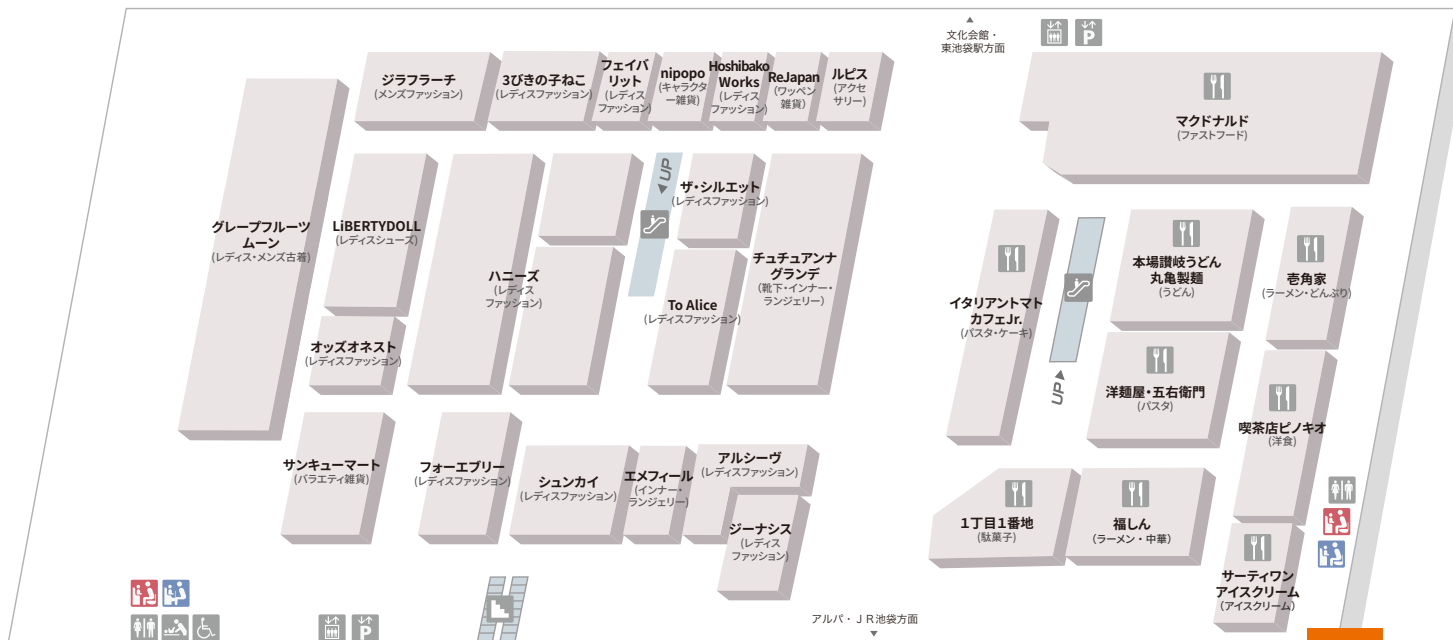

1F

B1F

- 化粧室
- ベビーキープ付化粧室(女性用)
- ベビーキープ付化粧室(男性用)
- 多目的化粧室
- ベビーシート付化粧室
- エレベーター
- エスカレータ
- 階段
- 駐車場
- エレベーター
- レストラン
- キッズ取扱い可

1F

- | | | | |
|--|---|---|---|
| <p>ア</p> <ul style="list-style-type: none"> ● アエナ ● WEGO ● ヴィレッジヴァンガード POP UP SHOP <p>カ</p> <ul style="list-style-type: none"> ● GAANO ● ガチャガチャの森 ● カルディ コーヒーファーム ● Crescent MARKET Tokyo | <p>サ</p> <ul style="list-style-type: none"> ● JINS ● セリア <p>タ</p> <ul style="list-style-type: none"> ● 東峰フォト | <p>ナ</p> <ul style="list-style-type: none"> ● ほくしや本舗 RIRAKU Full ● 保険見直し本舗 / 住信 SBI ネット銀行 ● POP MART <p>ハ</p> <ul style="list-style-type: none"> ● 不二家 Peko chan House ● JACK IN THE DONUTS ● 一〇八抹茶茶廊 | <p>マ</p> <ul style="list-style-type: none"> ● あまおうスイーツ専門店「ストロベリータイガー」 ● 一〇八抹茶茶廊 ● JACK IN THE DONUTS ● 不二家 Peko chan House ● マリオンクレープ <p>ヤ</p> <p>ラ</p> |
|--|---|---|---|

B1F

- | | | | |
|--|---|--|--|
| <p>ア</p> <ul style="list-style-type: none"> ● アルシーヴ ● エムフィール ● オッズオネスト <p>カ</p> <ul style="list-style-type: none"> ● グレープフルーツムーン | <p>サ</p> <ul style="list-style-type: none"> ● サ・シルエット ● サンキューマート ● 3びきの子ねこ ● ジーナシス ● シュンカイ ● ジラフラーチ <p>タ</p> <ul style="list-style-type: none"> ● チュチュアンナ グランデ ● To Alice | <p>ナ</p> <ul style="list-style-type: none"> ● nipopo <p>ハ</p> <ul style="list-style-type: none"> ● ハニーズ ● フェイバリット ● フォーエブリー ● Hoshibako Works | <p>マ</p> <ul style="list-style-type: none"> ● ReJapan ● LIBERTYDOLL ● ルビス <p>ヤ</p> <p>ラ</p> <ul style="list-style-type: none"> ● イタリアントマトカフェ Jr. ● 舌角家 ● 1丁目1番地 ● 喫茶店ピノキオ ● サーティワン アイスクリーム ● 福しん ● マクドナルド ● 丸亀製麺 ● 洋麺屋 五右衛門 |
|--|---|--|--|

マークの色について ● レストラン・カフェ・フード ● ファッション ● ファッション雑貨 ● 雑貨・コスメ ● カルチャー・サービス・その他

サンシャインシティアルタ
 東京都豊島区東池袋3-1-3 TEL03-3989-1111
 (OPEN 11:00 ~ CLOSE 20:00)
<http://www.altastyle.com/sunshine/>