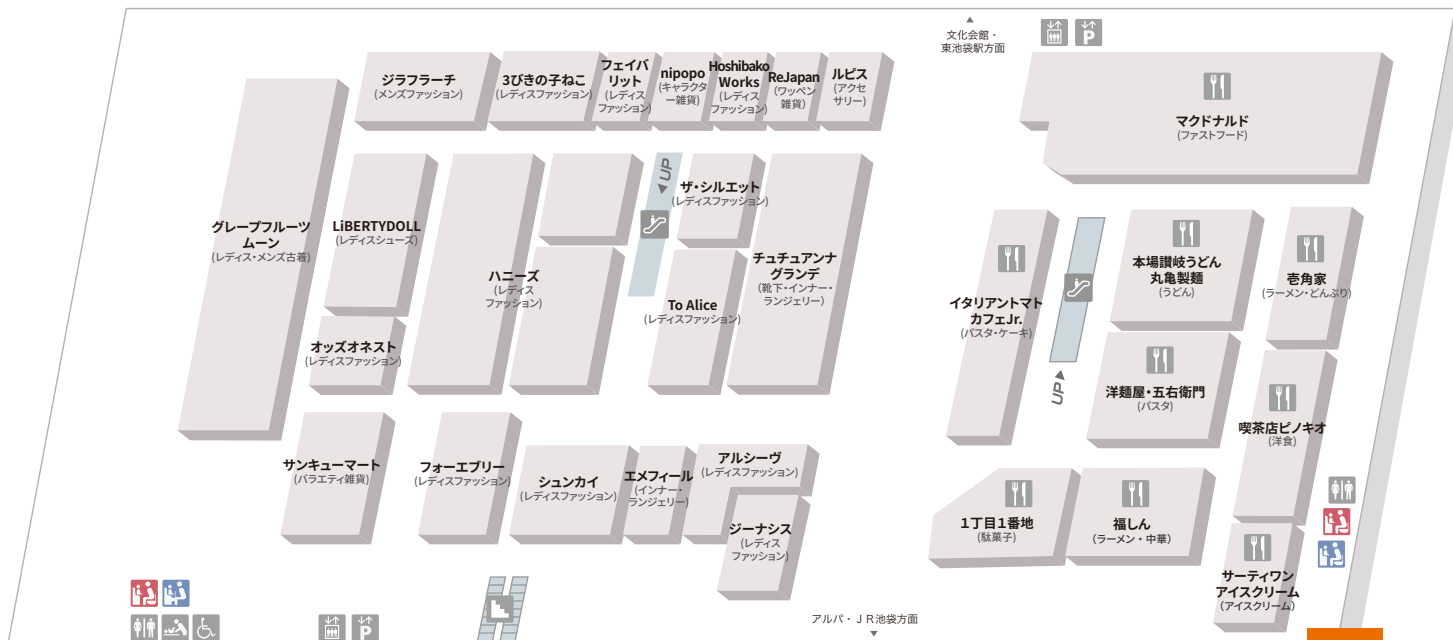

Coming soon

1F

B1F

- 化粧室
- ベビーキープ付化粧室(女性用)
- ベビーキープ付化粧室(男性用)
- エレベーター
- エスカレーター
- 階段
- 駐車場エレベーター
- キッズ取扱い可
- レストラン

1F

- | | | | |
|---|---|--|---|
| <p>ア</p> <ul style="list-style-type: none"> ● アエナ ● WEGO ● ヴィレッジヴァンガード POP UP SHOP <p>カ</p> <ul style="list-style-type: none"> ● GAANO ● ガチャガチャの森 ● Crescent MARKET Tokyo | <p>サ</p> <ul style="list-style-type: none"> ● JINS ● セリア <p>タ</p> <ul style="list-style-type: none"> ● 東峰フォト | <p>ナ</p> <p>ハ</p> <ul style="list-style-type: none"> ● ほくしや本舗 RIRAKU Full ● 保険見直し本舗 / 住信 SBI ネット銀行 ● POP MART | <p>マ</p> <p>ヤ</p> <p>ラ</p> |
|---|---|--|---|

- レストラン・カフェ・フード**
- あまおうスイーツ専門店「ストロベリータイガー」
 - 一〇八抹茶茶廊
 - JACK IN THE DONUTS
 - 不二家 Peko chan House
 - マリオンクレープ

B1F

- | | | | |
|--|---|--|---|
| <p>ア</p> <ul style="list-style-type: none"> ● アルシーヴ ● エメフィール ● オッズオネスト <p>カ</p> <ul style="list-style-type: none"> ● グレープフルーツムーン | <p>サ</p> <ul style="list-style-type: none"> ● サ・シルエット ● サンキューマート ● 3びきの子ねこ ● ジーナシス ● シュンカイ ● ジラフラーチ <p>タ</p> <ul style="list-style-type: none"> ● チュチュアンナ グランテ ● To Alice | <p>ナ</p> <ul style="list-style-type: none"> ● nipopo <p>ハ</p> <ul style="list-style-type: none"> ● ハニーズ ● フェイバリット ● フォーエブリー ● Hoshibako Works | <p>マ</p> <p>ヤ</p> <p>ラ</p> <ul style="list-style-type: none"> ● ReJapan ● LIBERTYDOLL ● ルビス |
|--|---|--|---|

- レストラン・カフェ・フード**
- イタリアントマトカフェ Jr.
 - 舌角家
 - 1丁目1番地
 - 喫茶店ピノキオ
 - サーティワンアイスクリーム
 - 福しん
 - マクドナルド
 - 丸亀製麺
 - 洋麺屋 五右衛門

マークの色について ● レストラン・カフェ・フード ● ファッション ● ファッション雑貨 ● 雑貨・コスメ ● カルチャー・サービス・その他