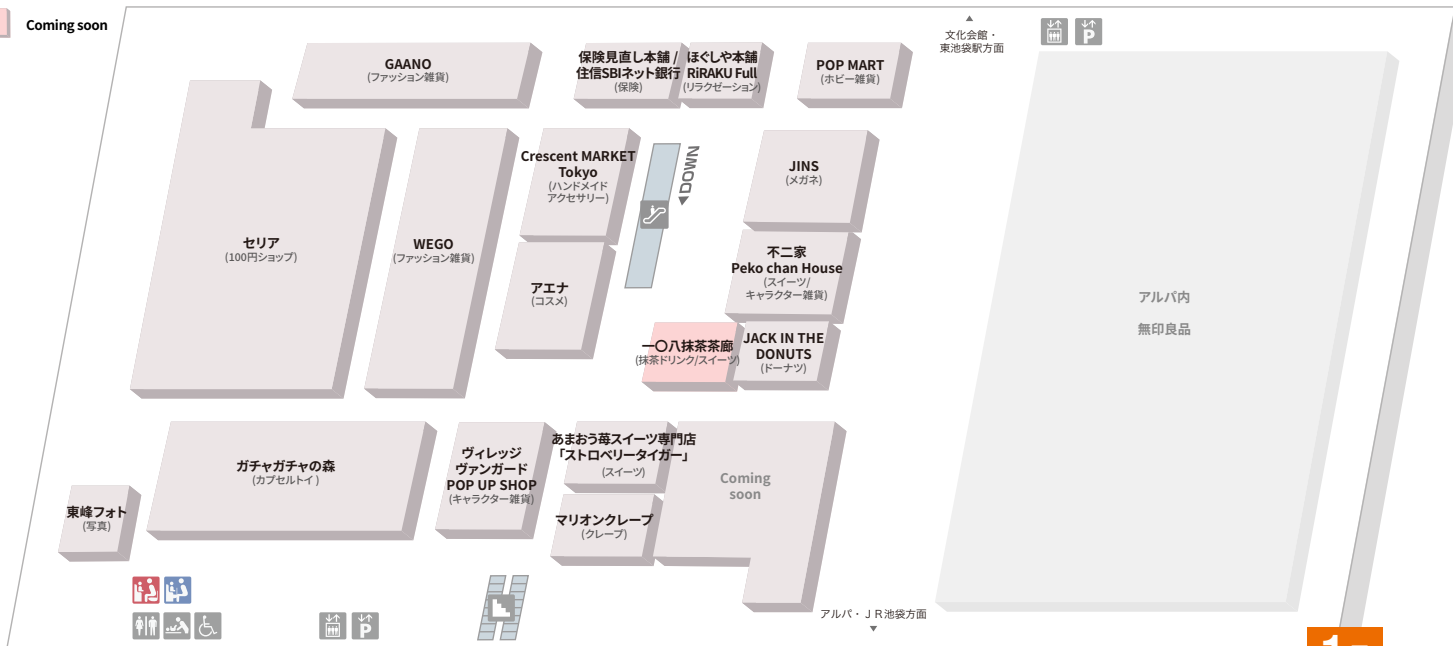

Coming soon

1F

B1F

- 化粧室
- ベビーキープ付化粧室(女性用)
- ベビーキープ付化粧室(男性用)
- エレベーター
- エスカレーター
- 階段
- 駐車場エレベーター
- キッズ取扱い可
- レストラン

1F

- | | | | |
|---|---|--|---|
| <p>ア</p> <ul style="list-style-type: none"> ● アエナ ● WEGO ● ヴィレッジヴァンガード POP UP SHOP <p>カ</p> <ul style="list-style-type: none"> ● GAANO ● ガチャガチャの森 ● Crescent MARKET Tokyo | <p>サ</p> <ul style="list-style-type: none"> ● JINS ● セリア <p>タ</p> <ul style="list-style-type: none"> ● 東峰フォト | <p>ナ</p> <p>ハ</p> <ul style="list-style-type: none"> ● ほくしや本舗 RIRAKU Full ● 保険見直し本舗 / 住信 SBI ネット銀行 ● POP MART | <p>マ</p> <p>ヤ</p> <p>ラ</p> |
|---|---|--|---|

- レストラン・カフェ・フード**
- あまおうスイーツ専門店「ストロベリータイガー」
 - 一〇八抹茶茶廊
 - JACK IN THE DONUTS
 - 不二家 Peko chan House
 - マリオンクレープ

B1F

- | | | | |
|--|---|--|---|
| <p>ア</p> <ul style="list-style-type: none"> ● アルシーヴ ● エメフィール ● オッズオネスト <p>カ</p> <ul style="list-style-type: none"> ● グレープフルーツムーン | <p>サ</p> <ul style="list-style-type: none"> ● サ・シルエット ● サンキューマート ● 3びきの子ねこ ● ジーナシス ● シュンカイ ● ジラフラーチ <p>タ</p> <ul style="list-style-type: none"> ● チュチュアンナ グランテ ● To Alice | <p>ナ</p> <ul style="list-style-type: none"> ● nipopo <p>ハ</p> <ul style="list-style-type: none"> ● ハニーズ ● フェイバリット ● フォーエブリー ● Hoshibako Works | <p>マ</p> <p>ヤ</p> <p>ラ</p> <ul style="list-style-type: none"> ● ReJapan ● LIBERTYDOLL ● ルビス |
|--|---|--|---|

- レストラン・カフェ・フード**
- イタリアントマトカフェ Jr.
 - 舌角家
 - 1丁目1番地
 - 喫茶店ピノキオ
 - サーティワンアイスクリーム
 - 福しん
 - マクドナルド
 - 丸亀製麺
 - 洋麺屋 五右衛門

マークの色について ● レストラン・カフェ・フード ● ファッション ● ファッション雑貨 ● 雑貨・コスメ ● カルチャー・サービス・その他